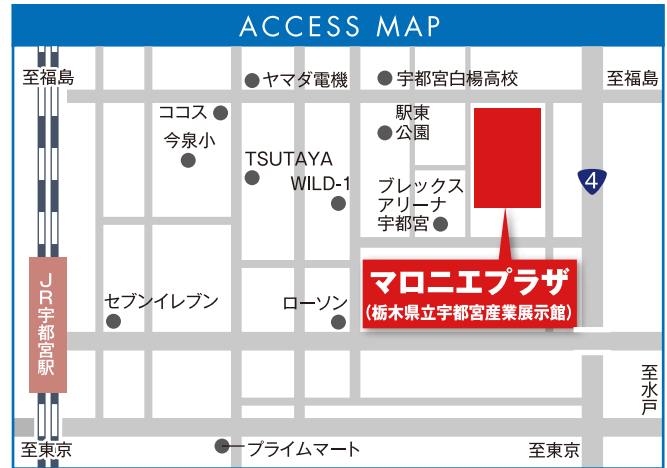

開催に関する最新情報は専用ホームページでお知らせいたします。

ものづくり企業展示・商談会2022事務局

会場 **マロニエプラザ 大展示場** 栃木県立宇都宮産業展示館 **¥500台**
〒321-0954 栃木県宇都宮市元今泉6-1-37 TEL.028-664-2266 FAX.028-664-2129

- 東京駅～JR宇都宮駅まで新幹線で約50分
 - JR宇都宮駅西口 関東バス9番乗り場から「柳田車庫行き」～「白楊高校」約10分
 - JR宇都宮駅東口からタクシーで約5分
- ※タクシーをご利用の際は宇都宮駅東口からの乗車が便利です。

ご招待券

下の欄にご記入いただくか名刺を貼付のうえ、当日受付へお持ちください。引換で、ガイドブックをお渡しします。

入場無料

- ご招待券1枚につき、1名様の入場が可能です。ご来場の際は、名刺を2枚ご用意ください。
- ご招待券の追加をご希望される場合は、専用ホームページより、招待券を印刷してご使用ください。
URL: <https://www.ashigin-shoudankai.jp/monodukuri/>